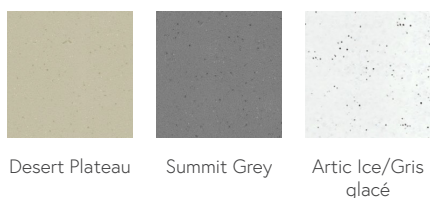

- Jets d'hydrothérapie
- Couverture amovible automatique
- Augmentation de la profondeur de la piscine: 137 cm
- Système de qualité de l'eau à distance

Coloris de revêtement

Système de margelle synthétique

Système d'habillage synthétique

Coloris des composants acryliques